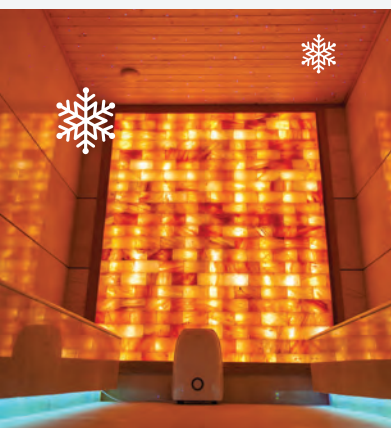

Pachete SPECIALE DE CRACIUN SI REVELION

valabile in perioada 22-26.Dec 2017 si 29.Dec -2 Ian 2018

INFO

Toate pachetele includ accesul la Aqvatic Balneo Spa, 1 loc in camera dubla, pensiune completa sau demipensiune, bonus SPA, cina festiva, formatie live, momente artistice, TVA si taxa locala.

Tarifele sunt orientative si pot fi modificate fara notificare prealabila. Tarifele actualizate le gasiti online la www.rezervari.complexsteauademare.ro

Zambete si servicii de calitate, camere calduroase si confortabile**, cel mai modern Balneo SPA de pe litoral, terapeuti de exceptie cu peste 7 ani de experienta in tratamente MED, un bazin Aqvatic unicat in Europa de Est ce incorporeaza 16 zone specifice de masaj acval si subacval ce iti vor tonifia si revitaliza toate zonele corpului, tratamente cu namol sapropelic din Lacul Techirghiol, o salina cu sare de Himalaya, o baie cu aburi si saune uscate sau cu infrarosii, o sala de kineto terapie si 11 cabinete de tratament alaturi de o zona de relaxare cu simulatoare auto, air hockey, biliard, ping-pong sau jocuri de societate, vei regasi in toate pachetele de Craciun si Revelion de la Aqvatic Hotel - Steaua de Mare lansate.