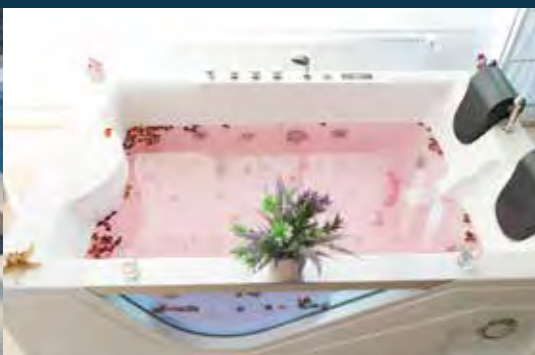

Pachet ce contine 3 zile de tratamente SPA si 4 nopti de cazare in Premium Double Room Mezanin cu demipensiune sau pensiune completa pentru o persoana.

3 Sesiuni de masaje subacvabile in bazinul AQVATONIC sub supravegherea unui terapeut specializat - masaje la alveolele dinamice / masaje subacvabile pentru zona dorsala si femurala, masaje subacvabile pentru zona inferioara / masaje subacvabile pentru zona posterioara — **30 minute**
3 Sedinte de sauna cu infrarosii/ sauna Finaldeza si baie cu aburi sub instructiunile unui terapeut specializat - 45 minute

1x Terapie Marina cu Alge de 75 minute + 1x Terapie Golden Corps de 75 minute + 1x Terapie Hot Chocolate de 75 minute

TOATE CELE 3 TERAPII INCLUD :

- A. PEELING
- B. MASAJ ANTICELULITIC
- C. IMPACHETARE
- D. TERMOCUVERTA
- E. MASAJ DE RELAXARE

4 NOPTI

Demi Pensiune

1021LEI

Pensiune Completa

1185LEI

Supliment single / sejur

72LEI

3 ZILE

tratament & acces bazin

Fară cazare și masă

580LEI

** Upgrade la Premium Double Room cu sofa & Partial Sea View pentru numai 35 RON / noapte.